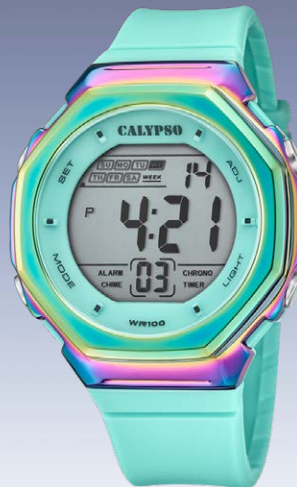

K5797-2
498,00
100 m mineralglass
36 mm M5797M1
Begrænset antal

CALYPSO WATCHES

max
kleiser

K5811-4
498,00
50 m mineralglass
31 mm M2035
Begrænset antal

K5827-1
498,00
50 m plastik glass
30 mm MPC21S
Begrænset antal